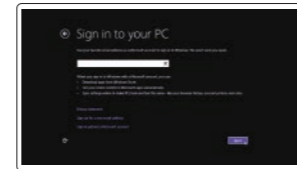

Sign in to your Microsoft account or create a local account

Log på din Microsoft-konto eller opret en lokal konto

Kirjaudu Microsoft-tilillesi tai luo paikallinen tili

Logg inn på Microsoft-kontoen din eller opprett en lokal konto

Logga in till ditt Microsoft-konto eller skapa ett lokalt konto