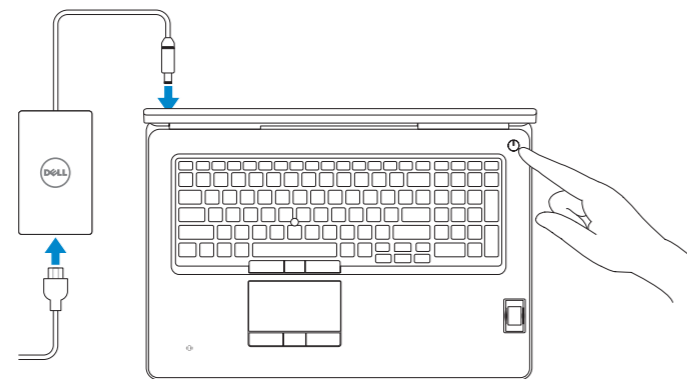

Dell Precision Mobile Workstation

7000 Series

Quick Start Guide

Hurtig startguide

Pikaopas

Hurtigstart

Snabbstartguide

1 Connect the power adapter and press the power button

Tiislut strømadapteren og tryk på tænd/sluk-knappen

Kytke verkkolaite ja paina virtapainiketta

Slik kobler du til strømadapteren og trykker på strømknappen

Anslut strømadaptern och tryck på strömbrytaren