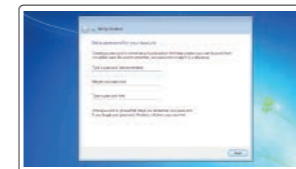

ANMÄRKNING: Ange lösenordet för åtkomst till det trådlösa nätverket när du blir ombedd om du ansluter till ett skyddat trådlöst nätverk.

Sign in to your Microsoft account or create a local account

Log på din Microsoft-konto eller opret en lokal konto

Kirjaudu Microsoft-tilillesi tai luo paikallinen tili

Logg inn på Microsoft-kontoen din eller opprett en lokal konto

Logga in till ditt Microsoft-konto eller skapa ett lokalt konto

Windows 7

Set up password for Windows