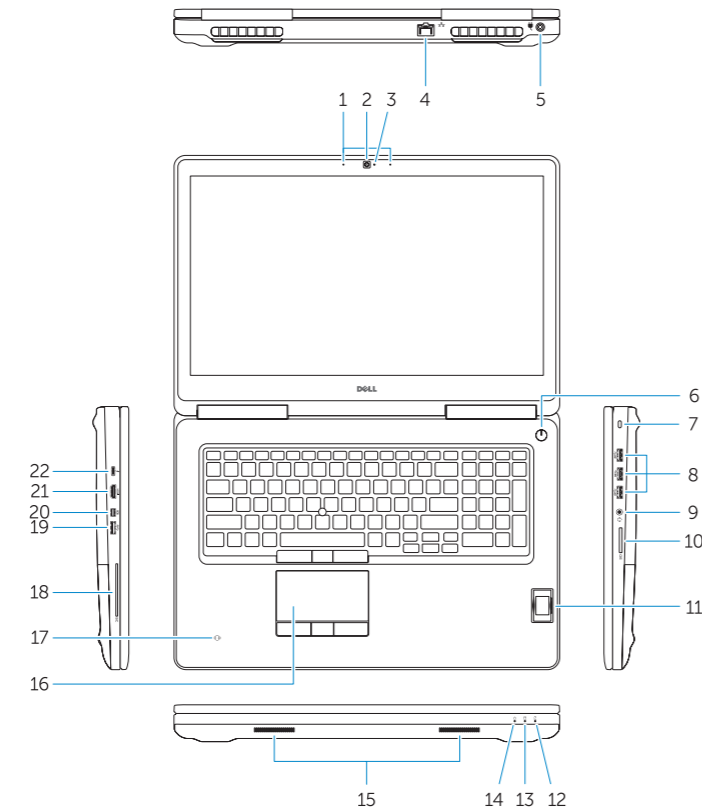

Hjælp og tips | Ohje ja vinkkejä
Hjelp og støtte | Hjälp och tips

Features

Funktioner | Ominaisuudet | Funksjoner | Funktionen

- 1. Microphone
- 2. Camera (optional)
- 3. Camera-status light (optional)
- 4. Network connector
- 5. Power connector
- 6. Power button (without LED)
- 7. Security-cable slot
- 8. USB 3.0 connector
- 9. Headset connector
- 10. Memory card reader
- 11. Fingerprint reader (optional)
- 12. Battery-status light
- 13. Hard-drive activity light
- 14. Power-status light
- 15. Speakers
- 16. Touchpad
- 17. Contactless smartcard reader (optional)
- 18. Smartcard reader (optional)
- 19. USB 3.0 connector
- 20. Mini DisplayPort connector
- 21. HDMI connector
- 22. USB-C connector (optional)
- 23. Docking connector
- 24. Service-tag label
- 25. Door and battery release latch